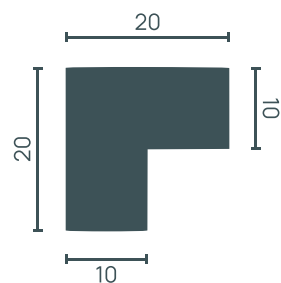

DD803

Уголок

УГОЛКИ

**DD802** —

20x20x2000 мм

**116S A** —

22x22x2000 мм

**DD803** —