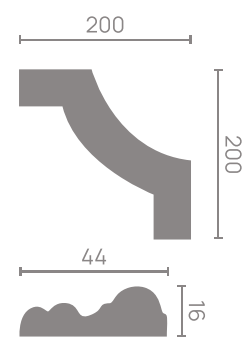

C1-DD400

200x200/16x44 мм

Стыкуется
с молдингом DD400