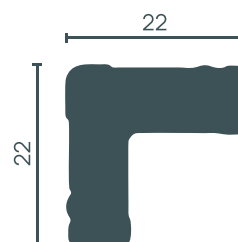

DD803

Уголок

УГОЛКИ

**DD802** —

20x20x2000 мм

**116S A** —

22x22x2000 мм

**DD803** —