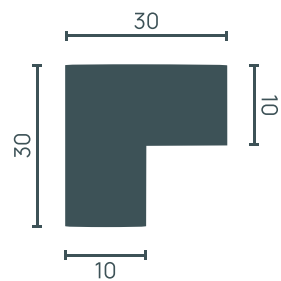

DD803 —

30x30x2000 мм