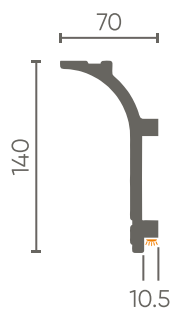

DD520

140x70x2000 MM

MODERN