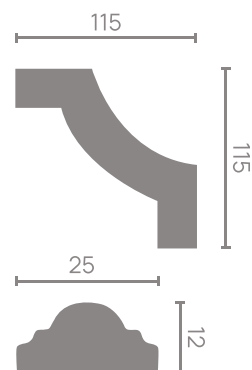

C1-DD35

115x115/12x25 мм

Стыкуется
с молдингом DD35