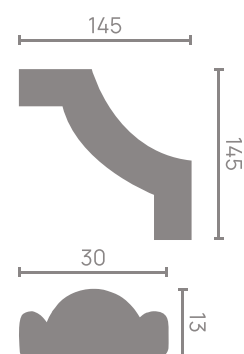

C1-157 A

145x145/13x30 мм

Стыкуется
с молдингом 157A