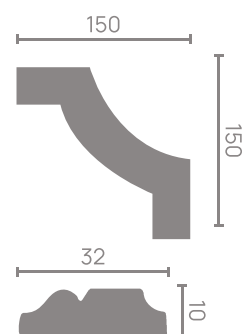

C1-DD603

150x150/10x32 мм

Стыкуется
с молдингом DD603