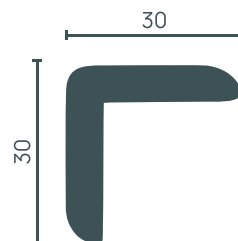

DD20 —

30x30x2000 мм