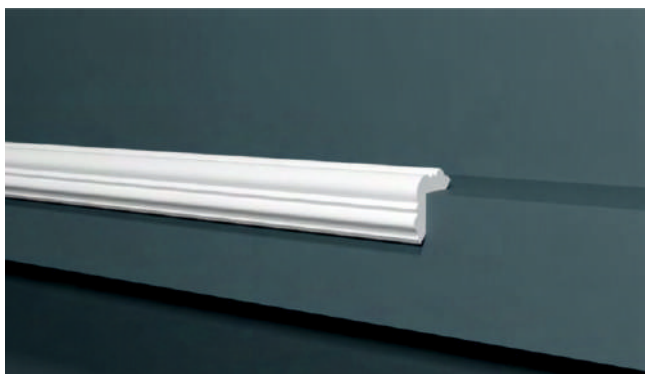

DD06 —

30x30x2000 mm