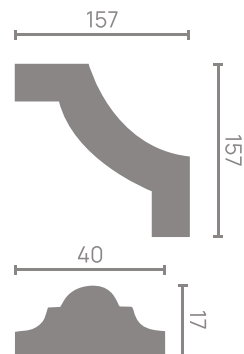

## ДЕКОРАТИВНЫЕ ЭЛЕМЕНТЫ

**C1-DD002**

157x157/17x40 мм

Стыкуется  
с молдингом DD002**C1-DD608**

165x165/21x40 мм

Стыкуется  
с молдингом DD608**C1-DD301**

215x215/16x42 мм

Стыкуется  
с молдингом DD301**C1-DD400**