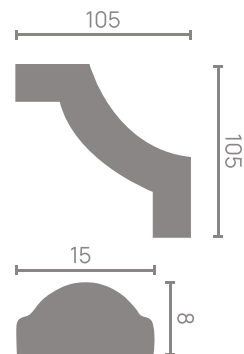

C1-130 A

105x105/8x15 мм

Стыкуется
с молдингом 130A