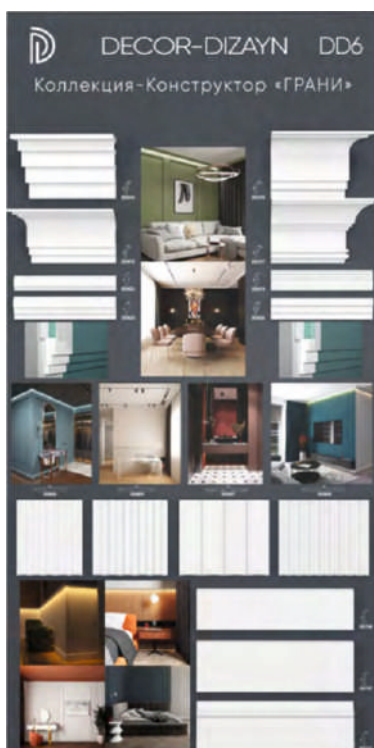

# ПАРТНЕРСКАЯ ПРОГРАММА

DECOR-DIZAYN  
INTERIOR PRODUCTS

[info@decor-dizayn.ru](mailto:info@decor-dizayn.ru)

+7 (495) 795 45 25

[decor\\_dizayn\\_ru](https://www.instagram.com/decor_dizayn_ru)

[www.decor-dizayn.ru](http://www.decor-dizayn.ru)