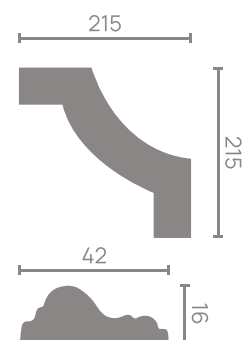

## ДЕКОРАТИВНЫЕ ЭЛЕМЕНТЫ

**C1-DD002**

157x157/17x40 мм

Стыкуется  
с молдингом DD002**C1-DD608**

165x165/21x40 мм

Стыкуется  
с молдингом DD608**C1-DD301**

215x215/16x42 мм

Стыкуется  
с молдингом DD301**C1-DD400**